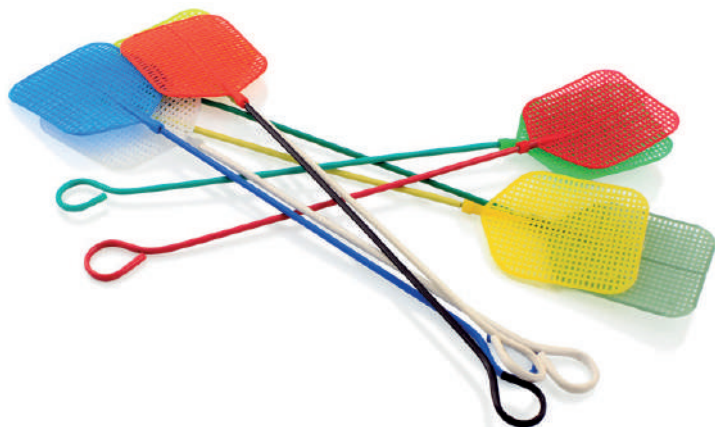

## MATA MOSCAS PLÁSTICO

Ref. 06000

↔ 10cm

↕ 45cm

📦 300uni