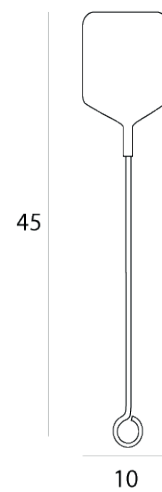

Mata Moscas

REF: 06001 Mata moscas de arame.

material

PP

Disponível nas cores 

Referência 06001	Produtos Mata moscas Arame	Medidas 10x45	Embalagens 250	Paleta	EAN 5600319075062
---------------------	----------------------------------	------------------	-------------------	--------	----------------------