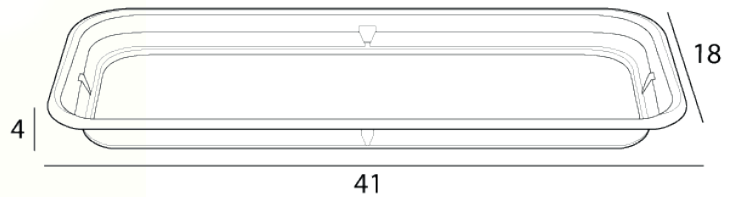

Prato Floreira nº 450

REF: 132045 Prato para floreira de plástico rectangular para uso em jardins ou varandas.

material

PP

Disponível nas cores 

Referência
132045

Produtos
Prato Floreira
nº 450

Medidas
410x180x40