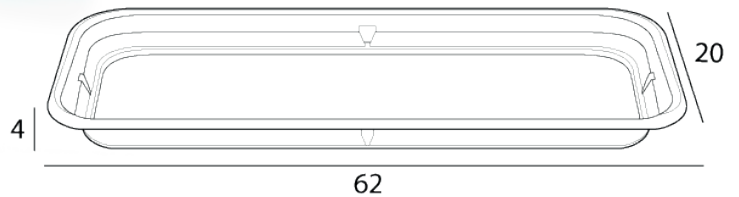

Prato Floreira nº 650

REF: 132065 Prato para floreira de plástico rectangular para uso em jardins ou varandas.

material

PP

Disponível nas cores 

Referência 132065	Produtos Prato Floreira nº 650	Medidas 620x200x4	Embalagens 12	Palete	EAN 5600319071415
----------------------	--------------------------------------	----------------------	------------------	--------	----------------------